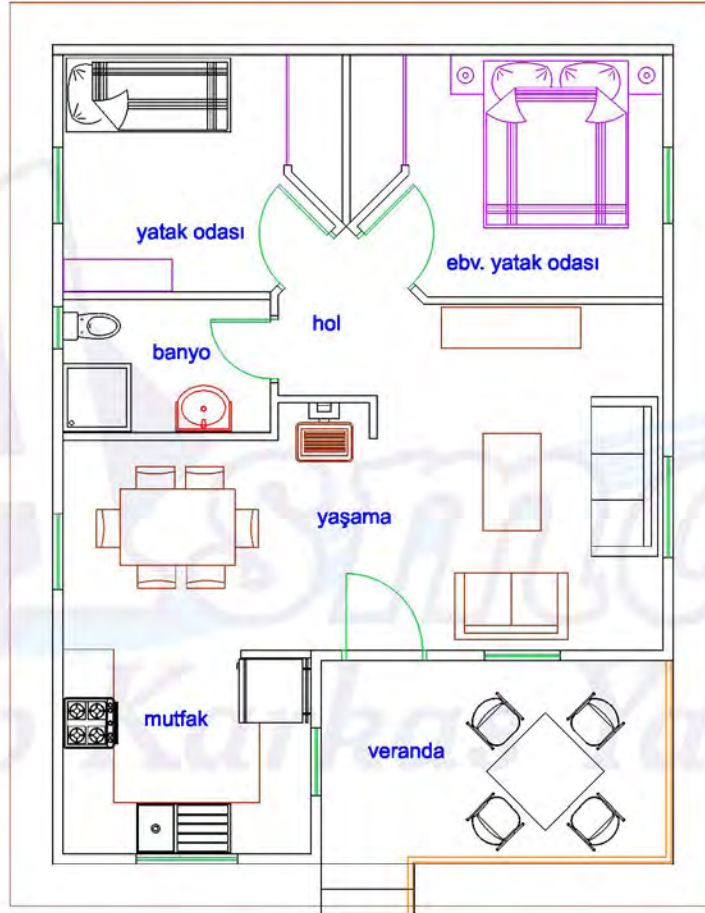

Tek Katlı Konut

Kapalı Alana : 60,8 m²

Teras..... : 9,9 m²

Toplam Alan..... : 70,7 m²

ÖN GÖRÜNÜŞ

SAG YAN GÖRÜNÜŞ

ARKA GÖRÜNÜŞ

SOL YAN GÖRÜNÜŞ